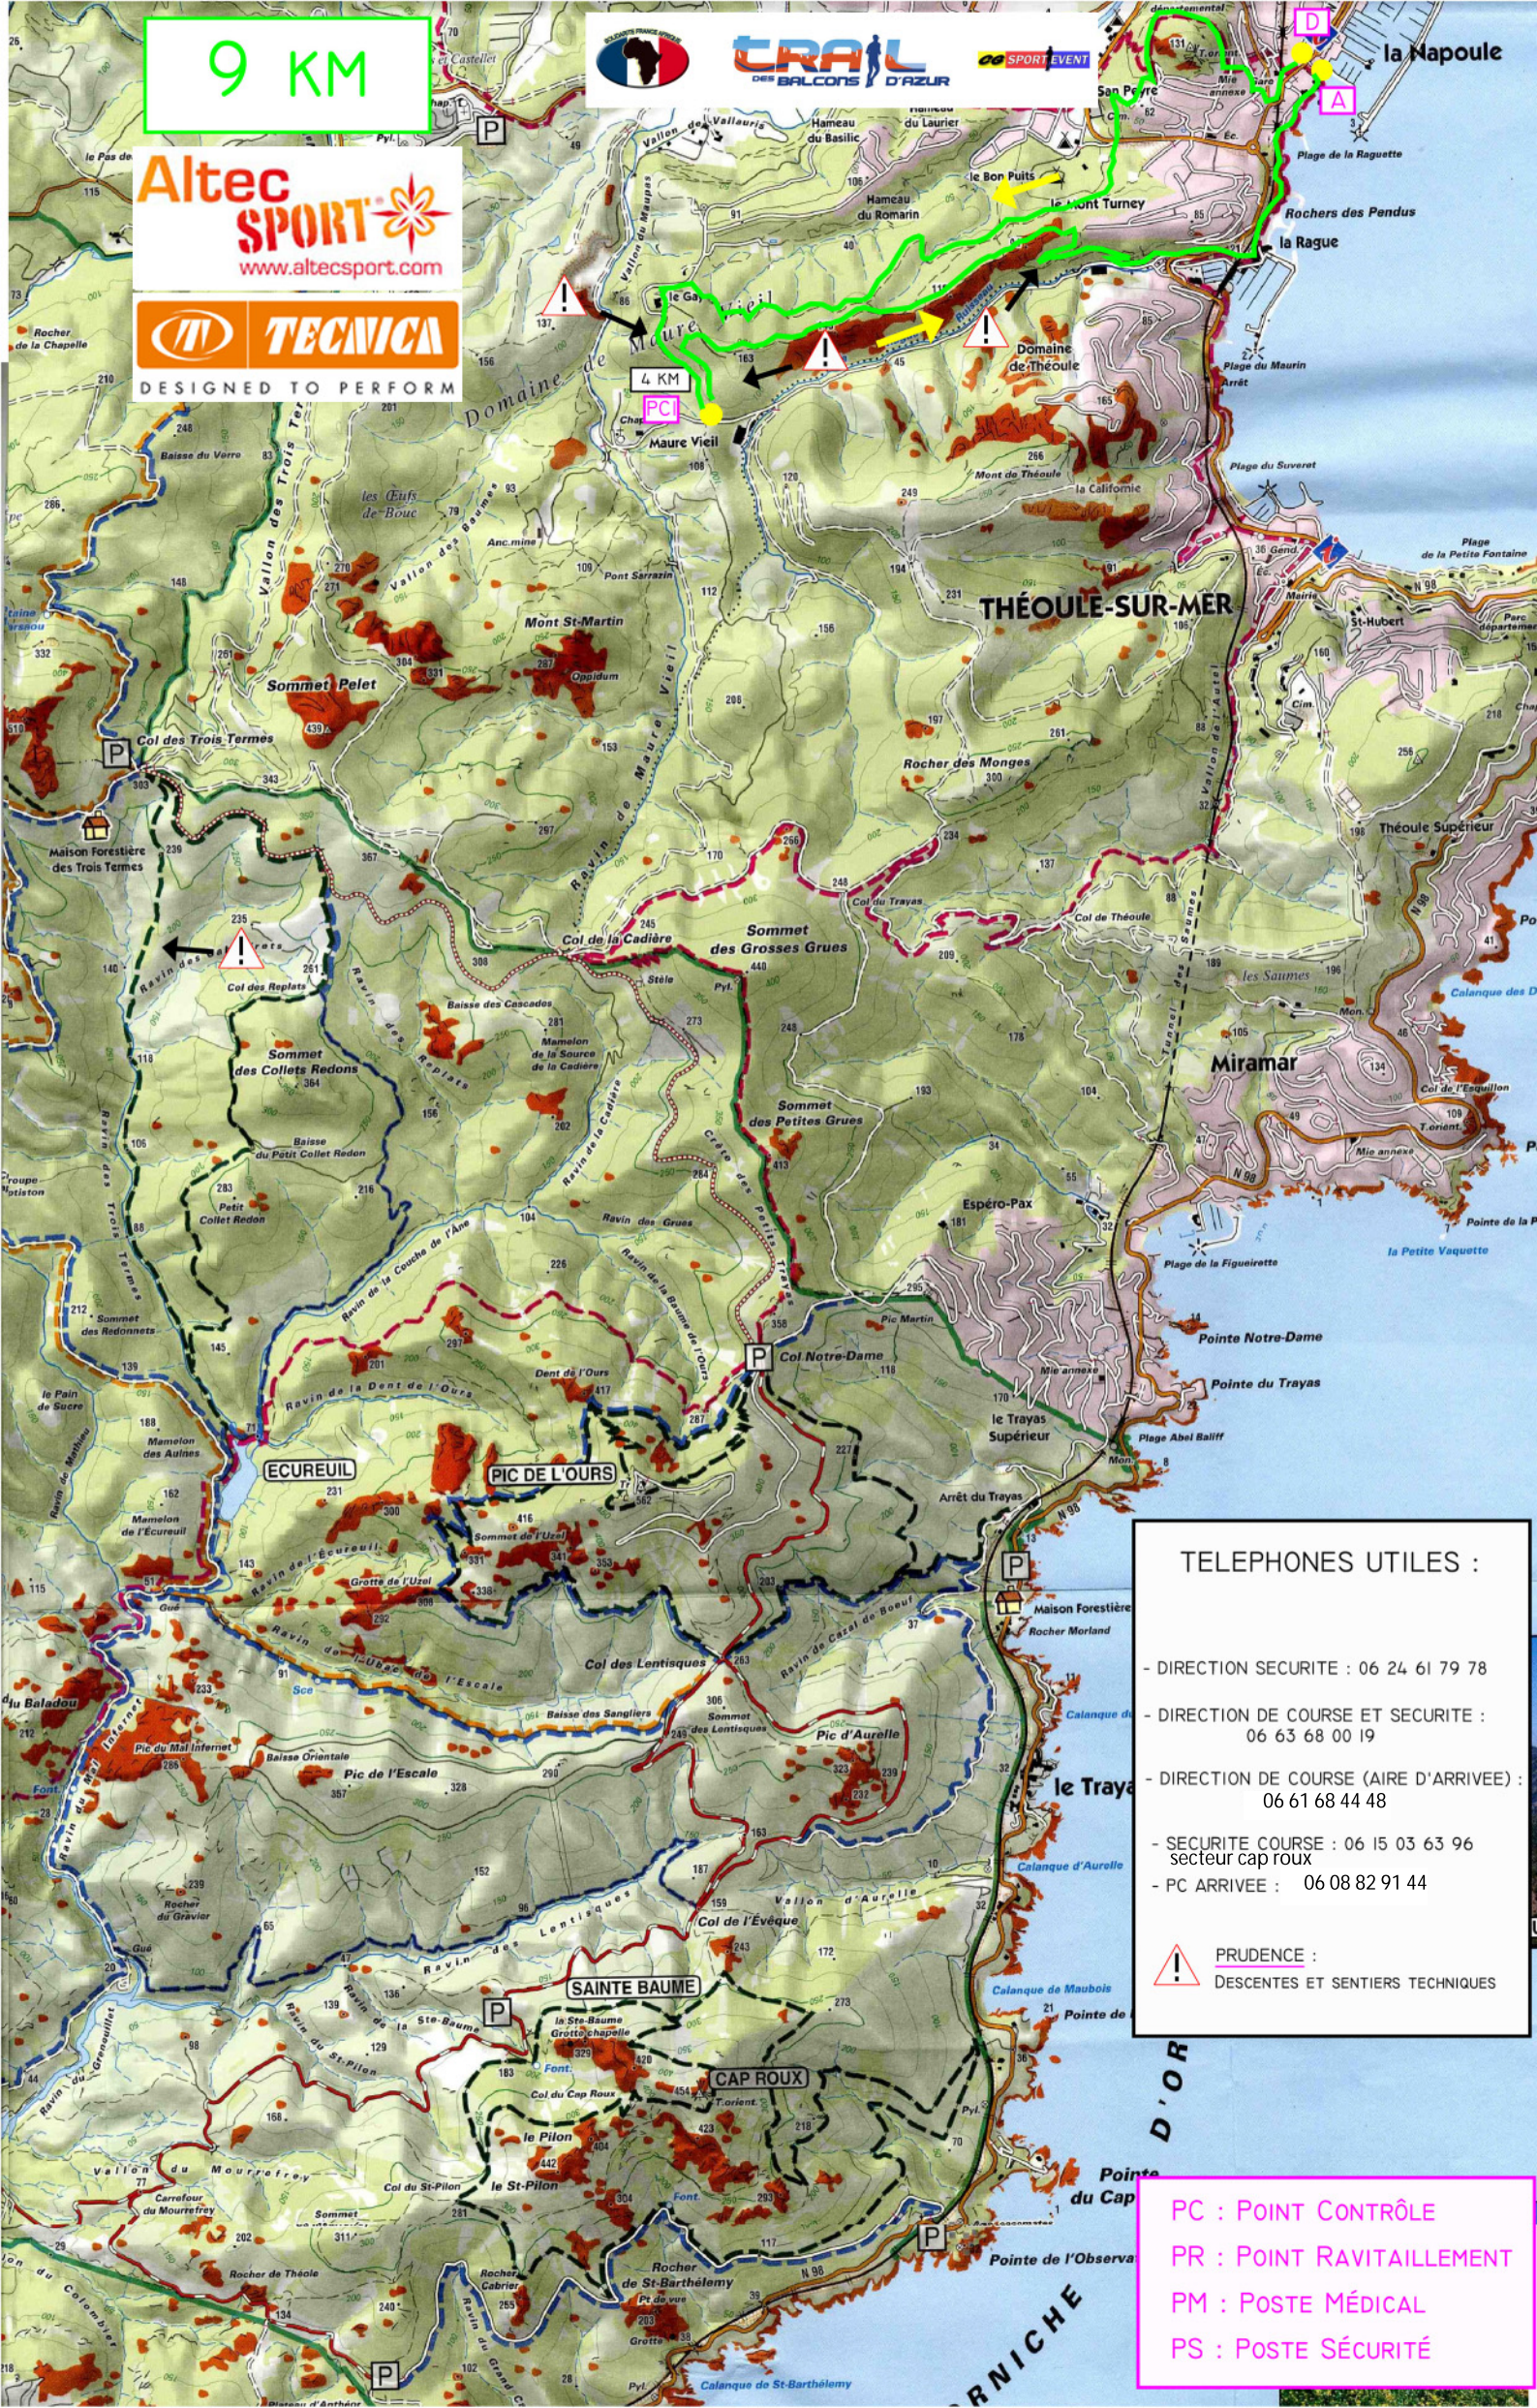

9 KM

TRAIL DES BALCONS D'AZUR

Altec SPORT
www.altecsport.com

TECNICA
DESIGNED TO PERFORM

TELEPHONES UTILES :

- DIRECTION SECURITE : 06 24 61 79 78
- DIRECTION DE COURSE ET SECURITE : 06 63 68 00 19
- DIRECTION DE COURSE (AIRE D'ARRIVEE) : 06 61 68 44 48
- SECURITE COURSE : 06 15 03 63 96
secteur cap roux
- PC ARRIVEE : 06 08 82 91 44

! PRUDENCE :
DESCENTES ET SENTIERS TECHNIQUES

PC : POINT CONTRÔLE
 PR : POINT RAVITAILLEMENT
 PM : POSTE MÉDICAL
 PS : POSTE SÉCURITÉ